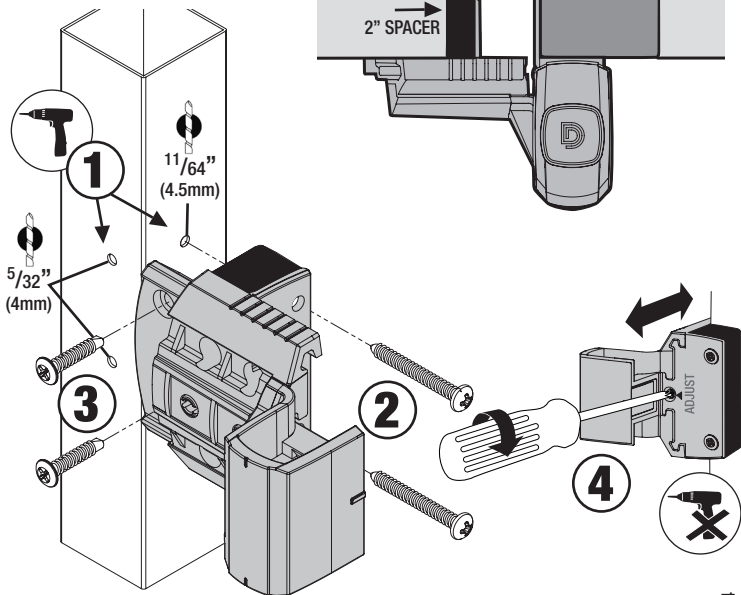

INSTALLING A 2" (50mm) SPACER
FOR WIDER GATE GAP

ESPACIADOR DE 2" (50mm) PARA
DIFERENCIA DE DISTANCIA DE PUERTA
O PORTÓN

SPACER 2" (50mm) DIFFERENCE DE
DISTANCE POUR PORTE OU PORTAIL

D® **MAGNALatch**®

2" (50mm) GATE GAP SPACER

1 1/2" to 2" (38-50mm)

GATE FRAME
Marco de la puerta
Cadre de portillon

D® **D&D Technologies**
World's most trusted gate hardware