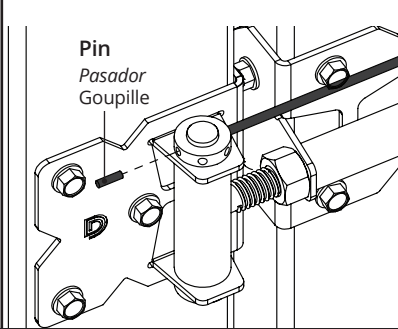

Self-closing, Tension Adjustable Gate Hinge

De cierre automático, tensión ajustable Puerta de Bisagra

Fermeture automatique, tension réglable Porte Charnière

Gap Variance $\frac{5}{8}$ " - $1\frac{3}{16}$ " (16-30mm)
Diferencia de espacio $\frac{5}{8}$ " - $1\frac{3}{16}$ " (16-30mm)
Écart d'espacement $\frac{5}{8}$ " - $1\frac{3}{16}$ " (16-30mm)

1 Place horizontal adjustment on gate only
Colocar el ajuste horizontal únicamente sobre la puerta
Placez l'ajusteur horizontal sur le portillon uniquement

2 Screw hinge onto gate
Atornillar la bisagra a la puerta
Visez la charnière sur le portillon

3 Screw hinge onto post
Atornillar la bisagra al poste
Visez la charnière sur le poteau

4 Horizontal adjustment
Ajuste horizontal
Ajustement horizontal

5 Fully tighten both nuts
Ajustar completamente ambas tuercas
Serrez complètement les deux écrous

6 Insert bar and rotate towards gate to increase tension
Insertar la barra de tensión y rotar
Insérez la barre de tension puis faites

7 Insert adjustment pin
Insertar el pasador de ajuste
Insérez la goupille d'ajustement