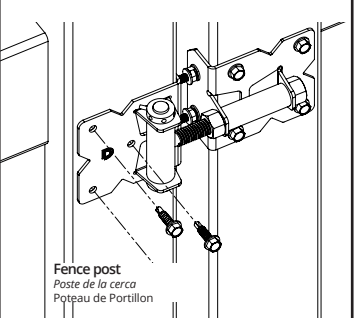

3 Screw hinge onto post
Atornillar la bisagra al poste
Visez la charnière sur le poteau