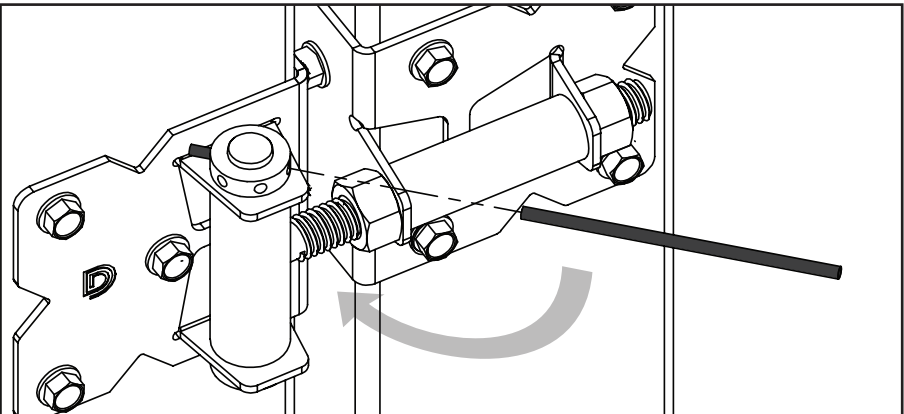

8 Rotate tension bar towards post until the tension pin is against the hinge and remove tension bar. * Repeat 6-8 to achieve desired tension

Rotar la barra de tensión nuevamente en dirección de las agujas del reloj hasta que el pasador se encuentre contra la bisagra y retirar la barra de tensión.

Faites tourner la barre de tension dans le sens des aiguilles d'une montre jusqu'à ce que la goupille se trouve contre la charnière puis retirez la barre de tension.