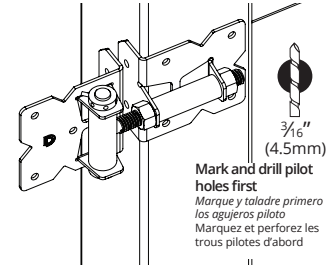

Self-closing, Tension Adjustable Gate Hinge

De cierre automático, tensión ajustable Puerta de Bisagra

Fermeture automatique, tension réglable Porte Charnière

Gap Variance $\frac{5}{8}$ " - $1\frac{3}{16}$ " (16-30mm)
Diferencia de espacio $\frac{5}{8}$ " - $1\frac{3}{16}$ " (16-30mm)
Écart d'espacement $\frac{5}{8}$ " - $1\frac{3}{16}$ " (16-30mm)

1 Place horizontal adjustment on gate only
Colocar el ajuste horizontal únicamente sobre la puerta
Placez l'ajusteur horizontal sur le portillon uniquement

2 Screw hinge onto gate
Atornillar la bisagra a la puerta
Visez la charnière sur le portillon