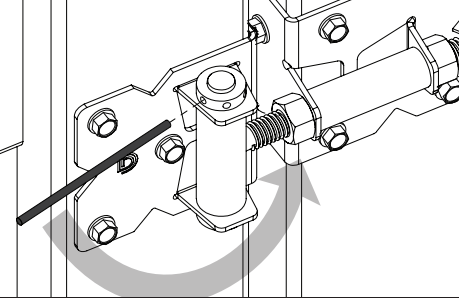

Self-closing, Tension Adjustable Gate Hinge

De cierre automático, tensión ajustable Puerta de Bisagra

Fermeture automatique, tension réglable Porte Charnière

Gap Variance $\frac{5}{8}$ " - $1\frac{3}{16}$ " (16-30mm)
Diferencia de espacio $\frac{5}{8}$ " - $1\frac{3}{16}$ " (16-30mm)
Écart d'espacement $\frac{5}{8}$ " - $1\frac{3}{16}$ " (16-30mm)

1 Place horizontal adjustment on gate only
Colocar el ajuste horizontal únicamente sobre la puerta
Placez l'ajusteur horizontal sur le portillon uniquement

2 Screw hinge onto gate
Atornillar la bisagra a la puerta
Visez la charnière sur le portillon

3 Screw hinge onto post
Atornillar la bisagra al poste
Visez la charnière sur le poteau

4 Horizontal adjustment
Ajuste horizontal
Ajustement horizontal

5 Fully tighten both nuts
Ajustar completamente ambas tuercas
Serrez complètement les deux écrous

6 Insert bar and rotate towards gate to increase tension
Insertar la barra de tensión y rotar
Insérez la barre de tension puis faites

7 Insert adjustment pin
Insertar el pasador de ajuste
Insérez la goupille d'ajustement