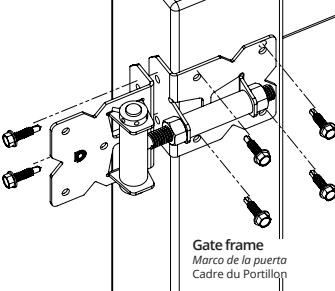

Self-closing, Tension Adjustable Gate Hinge

De cierre automático, tensión ajustable Puerta de Bisagra

Fermeture automatique, tension réglable Porte Charnière

Gap Variance $\frac{5}{8}$ " - $1\frac{3}{16}$ " (16-30mm)
Diferencia de espacio $\frac{5}{8}$ " - $1\frac{3}{16}$ " (16-30mm)
Écart d'espacement $\frac{5}{8}$ " - $1\frac{3}{16}$ " (16-30mm)

1 Place horizontal adjustment on gate only
Colocar el ajuste horizontal únicamente sobre la puerta
Placez l'ajusteur horizontal sur le portillon uniquement

2 Screw hinge onto gate
Atornillar la bisagra a la puerta
Visez la charnière sur le portillon

3 Screw hinge onto post
Atornillar la bisagra al poste
Visez la charnière sur le poteau

4 Horizontal adjustment
Ajuste horizontal
Ajustement horizontal

5 Fully tighten both nuts
Ajustar completamente ambas tuercas
Serrez complètement les deux écrous