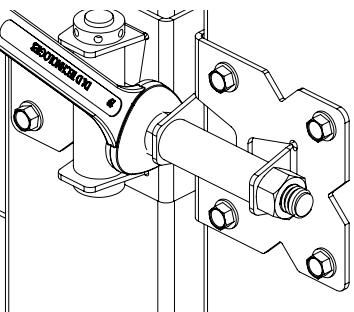

Self-closing, Tension Adjustable Gate Hinge

De cierre automático, tensión ajustable Puerta de Bisagra

Fermeture automatique, tension réglable Porte Charnière

Gap Variance $\frac{5}{8}$ " - $1\frac{3}{16}$ " (16-30mm)
Diferencia de espacio $\frac{5}{8}$ " - $1\frac{3}{16}$ " (16-30mm)
Écart d'espacement $\frac{5}{8}$ " - $1\frac{3}{16}$ " (16-30mm)

1 Place horizontal adjustment on gate only
Colocar el ajuste horizontal únicamente sobre la puerta
Placez l'ajusteur horizontal sur le portillon uniquement

2 Screw hinge onto gate
Atornillar la bisagra a la puerta
Visez la charnière sur le portillon

3 Screw hinge onto post
Atornillar la bisagra al poste
Visez la charnière sur le poteau

4 Horizontal adjustment
Ajuste horizontal
Ajustement horizontal

5 Fully tighten both nuts
Ajustar completamente ambas tuercas
Serrez complètement les deux écrous