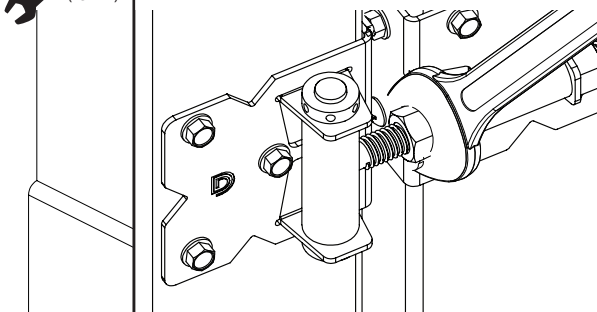

Self-closing, Tension Adjustable Gate Hinge

De cierre automático, tensión ajustable Puerta de Bisagra

Fermeture automatique, tension réglable Porte Charnière

Gap Variance $\frac{5}{8}$ " - $1\frac{3}{16}$ " (16-30mm)
Diferencia de espacio $\frac{5}{8}$ " - $1\frac{3}{16}$ " (16-30mm)
Écart d'espacement $\frac{5}{8}$ " - $1\frac{3}{16}$ " (16-30mm)

1 Place horizontal adjustment on gate only
Colocar el ajuste horizontal únicamente sobre la puerta
Placez l'ajusteur horizontal sur le portillon uniquement

2 Screw hinge onto gate
Atornillar la bisagra a la puerta
Visez la charnière sur le portillon

3 Screw hinge onto post
Atornillar la bisagra al poste
Visez la charnière sur le poteau

4 Horizontal adjustment
Ajuste horizontal
Ajustement horizontal

5 Fully tighten both nuts
Ajustar completamente ambas tuercas
Serrez complètement les deux écrous