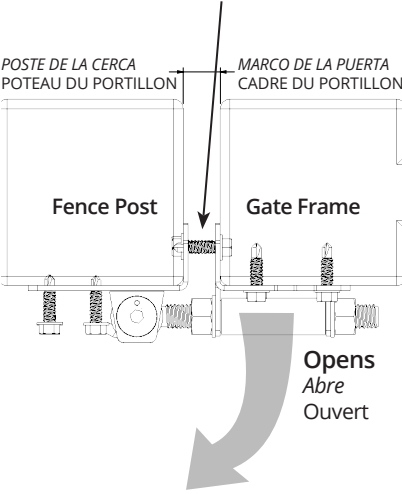

Self-closing, Tension Adjustable Gate Hinge

De cierre automático, tensión ajustable Puerta de Bisagra

Fermeture automatique, tension réglable Porte Charnière

Gap Variance $\frac{5}{8}$ " - $1\frac{3}{16}$ " (16-30mm)
Diferencia de espacio $\frac{5}{8}$ " - $1\frac{3}{16}$ " (16-30mm)
Écart d'espacement $\frac{5}{8}$ " - $1\frac{3}{16}$ " (16-30mm)

1 Place horizontal adjustment on gate only
Colocar el ajuste horizontal únicamente sobre la puerta
Placez l'ajusteur horizontal sur le portillon uniquement

2 Screw hinge onto gate
Atornillar la bisagra a la puerta
Visez la charnière sur le portillon

3 Screw hinge onto post
Atornillar la bisagra al poste
Visez la charnière sur le poteau

4 Horizontal adjustment
Ajuste horizontal
Ajustement horizontal

5 Fully tighten both nuts
Ajustar completamente ambas tuercas
Serrez complètement les deux écrous